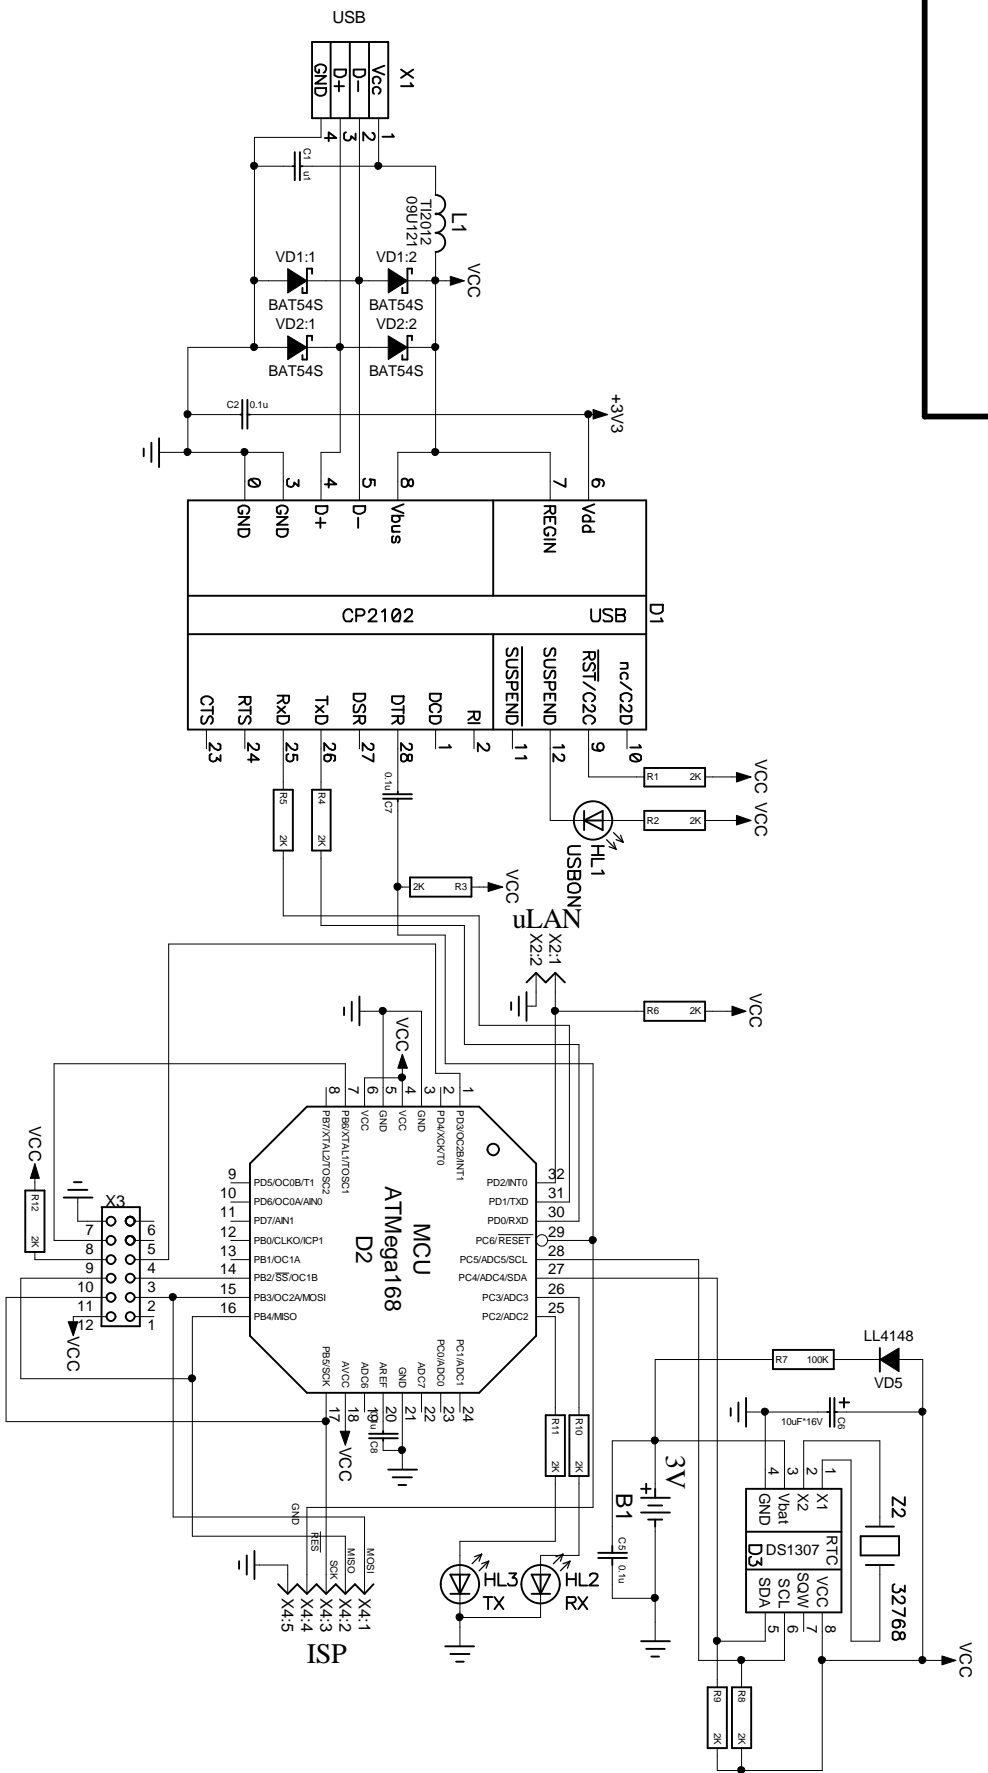

МОДУЛЬ RFM12B-433DR (НОРЕ RF)

|            |             |         |          |            |        |          |
|------------|-------------|---------|----------|------------|--------|----------|
| Изм. Лист  | № документа | Подпись | Дата     | RFM12_HOST | Лит.   | Масштаб  |
| Разработал | Шипов А.А   |         | 02.07.13 |            |        |          |
| Проверил   | Шипов А.А   |         | 02.07.13 |            |        |          |
| Т. контр.  | Шипов А.А   |         | 02.07.13 |            |        |          |
| Согласовал | Шипов А.А   |         | 02.07.13 |            |        |          |
| Н.контр.   | Шипов А.А   |         | 02.07.13 |            |        |          |
| Утвердил   | Шипов А.А   |         | 02.07.13 | МАСТЕР КИТ | Лист 1 | Листов 1 |